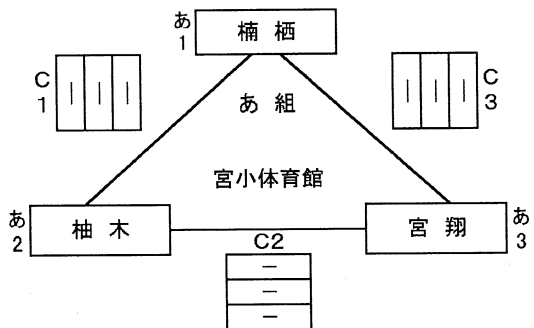

令和6年度 第47回長崎県小学生バレーボール大会佐世保市予選会 女子 予選組み合わせ

期日:場所 9月21日 : 土 女子 大塔小体育館 A・Bコート 宮小体育館 C・Dコート 総合G体育館 Fコート  
 期日:場所 9月22日 : 日 女子 大塔小体育館 A・Bコート 宮小体育館 C・Dコート

21日 土曜日 開場時間 AM9:00 監督会議 AM9:20 第一試合開始時間AM10:00 試合球・モルテン