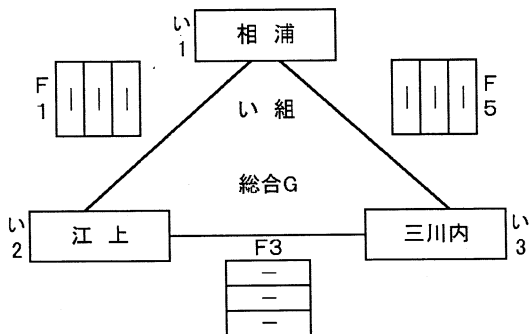

い組	勝	負	勝率	得セ	失セ	セット率	得点	失点	ポイント率	順位
4 相浦	0	0	0.00	0	0	0.00	0	0	0.00	
5 江上	0	0	0.00	0	0	0.00	0	0	0.00	
6 三川内	0	0	0.00	0	0	0.00	0	0	0.00	

い組最終順位

1位	2位	3位