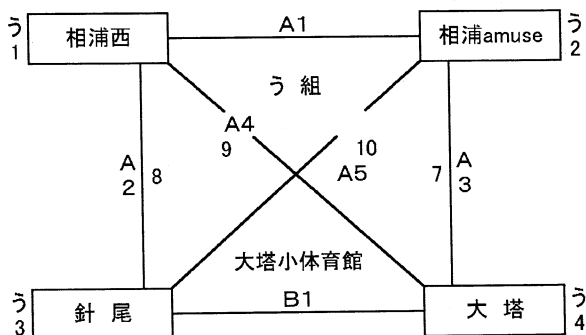

あ組	勝	負	勝率	得セ	失セ	セット率	得点	失点	ポイント率	順位
1 楠栖	0	0	0.00	0	0	0.00	0	0	0.00	
2 柚木	0	0	0.00	0	0	0.00	0	0	0.00	
3 宮翔	0	0	0.00	0	0	0.00	0	0	0.00	

あ組最終順位

1位	2位	3位
----	----	----

い組	勝	負	勝率	得セ	失セ	セット率	得点	失点	ポイント率	順位
4 相浦	0	0	0.00	0	0	0.00	0	0	0.00	
5 江上	0	0	0.00	0	0	0.00	0	0	0.00	
6 三川内	0	0	0.00	0	0	0.00	0	0	0.00	

い組最終順位

1位	2位	3位
----	----	----

う組	勝	負	勝率	得セ	失セ	セット率	得点	失点	ポイント率	順位
7 相浦西	0	0	0.00	0	0	0.00	0	0	0.00	
8 相浦amuse	0	0	0.00	0	0	0.00	0	0	0.00	
9 針尾	0	0	0.00	0	0	0.00	0	0	0.00	
10 大塔	0	0	0.00	0	0	0.00	0	0	0.00	