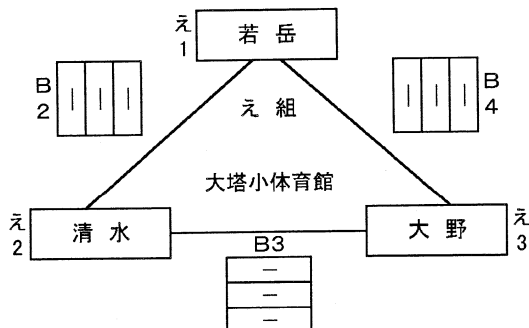

う組最終順位

1位	2位	3位	4位

え組	勝	負	勝率	得セ	失セ	セット率	得点	失点	ポイント率	順位
11 若岳	0	0	0.00	0	0	0.00	0	0	0.00	
12 清水	0	0	0.00	0	0	0.00	0	0	0.00	
13 大野	0	0	0.00	0	0	0.00	0	0	0.00	

え組最終順位

1位	2位	3位

※搭会場、第1試合審判は若岳、清水、大野3チームでA・Bコートの補助員をお願いします