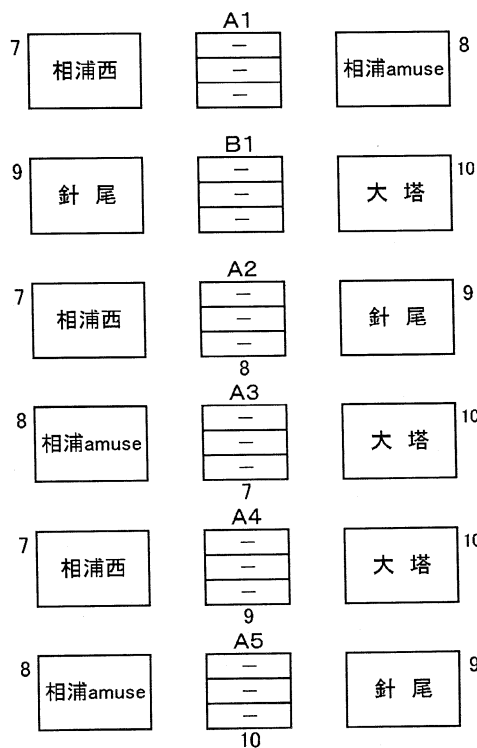

い組最終順位

1位	2位	3位
----	----	----

う組	勝	負	勝率	得セ	失セ	セット率	得点	失点	ポイント率	順位
7 相浦西	0	0	0.00	0	0	0.00	0	0	0.00	
8 相浦amuse	0	0	0.00	0	0	0.00	0	0	0.00	
9 針尾	0	0	0.00	0	0	0.00	0	0	0.00	
10 大塔	0	0	0.00	0	0	0.00	0	0	0.00	

順位決定 1. 勝率 2. セット率 3. ポイント率

う組最終順位

1位	2位	3位	4位
----	----	----	----

え組	勝	負	勝率	得セ	失セ	セット率	得点	失点	ポイント率	順位
11 若岳	0	0	0.00	0	0	0.00	0	0	0.00	
12 清水	0	0	0.00	0	0	0.00	0	0	0.00	
13 大野	0	0	0.00	0	0	0.00	0	0	0.00	